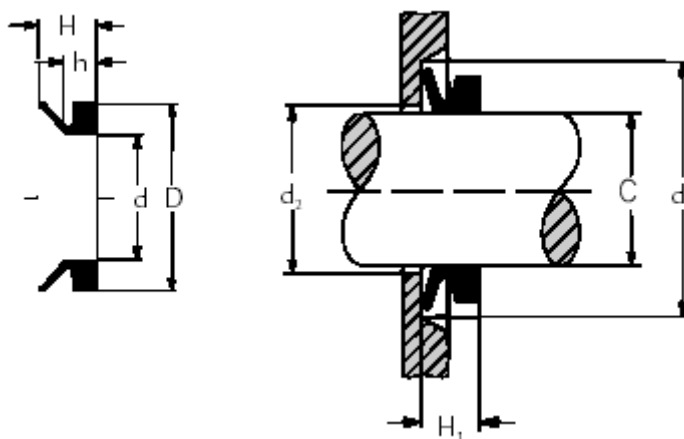

Varenummer: 17950020

Beskrivelse: KLEE V-ring VA 50-20 NBR 60

## Mål

$C = 19-21$

$d = 18$

$D = 26.0$

$d1 = C+12$

$d2 = C+2$

$h = 4.7$

$H = 7.5$